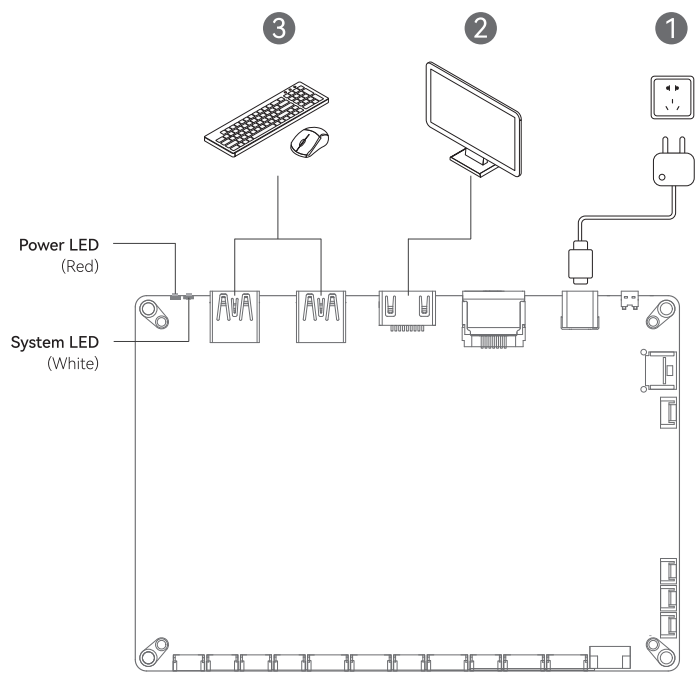

 深圳纳木措科技有限公司				物料名称:	A10-N305_说明书_130×172mm_105g双铜两折页_单黑
				材质:	
图纸版本				尺寸:	
				印刷:	
	签名	年/月/日			
设计					
审核					
批准				工艺:	

NAMTSO

A10

N305

www.namtso.com

Namtso Technology Co., Ltd.
support@namtso.com
www.namtso.com

Setup

LED Indicator Modes

State	System LED	Power LED	Color
Power On	-	Solid On	Red
Booting Up	Solid On	-	White
Normal Operation	Flashes	-	White
Burning Mode	-	Flashes 3 Times	Red

Specifications

Rating Input: 20V=2A PD Adapter
Operating Temp. Range: -20°C-80°C
Networking: 1.0 Gigabits LAN